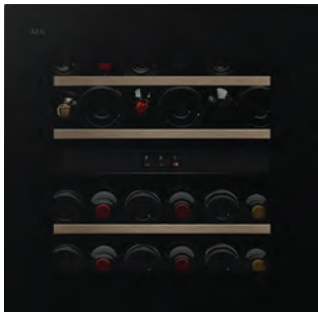

AEG Compact viinikaappi

Compact-sarjan integroitava viinikaappi. Energialuokka: F, Tilavuus: 49 L/15 Bordeaux-pulloa (0,75 l), Dynaaminen kylmennys: On, Ohjaus ja lämpötilan näyttö: Elektroninen, Lämpötila-alue: 5° - 20°C, 2 täysleveää puuhyllyä + 1 muovinen hyllytaso, Äänitaso/-luokka: 39 dB/C. Asennusmitat (KxLxS) (mm): 450x560x550, Kalusteisiin, ovi mukana. Oven väri: musta.

SER sis ALV 25,5%

12,66 €

Vehkapuu hinta sis. SER & ALV 25,5% 2403 €

SER sis ALV 25,5%

12,66 €

Vehkapuu hinta sis. SER & ALV 25,5% 2168 €

AEG

AWCD280B6B

923421549

AEG - Viinikaapit

Integroitava viinikaappi, 7000-sarja, Energialuokka: F, 26 Bordeaux-pulloa (81L), Lämpötila-alueiden määrä: 2, Ohjaus ja lämpötilan näyttö: Elektroninen kosketusnäyttö, Äänitaso/-luokka: 38 dB/C. Lämpötila: +5°C - +18°C, 3 puuhyllyä, Valaistus: LED-valot sisällä sivuilla, Puhallinlauhdutin, Asennusmitat (KxLxS)(mm): 590/556/567, Säädettävät jalat, Saranat: oikealla, vaihdettavissa, Soft closing, Väri : Musta.

AEG

AWS4020B5B

923421503

AEG - Viinikaapit

Viinikaappi, kalusteisiin tai tason alle sijoitettava. Energialuokka: G, 20 Bordeaux-pulloa (58L), Ohjaus ja lämpötilan näyttö: Elektroninen, Äänitaso/-luokka: 40 dB/C. Lämpötila: +5°C - +18°C, UV suojattu lasi ovesa, Valaistus: LED-valot sisällä manuaalikatkaisimella, Aennusmitat (KxLxS)(mm): 822x300x550, Säädettävät jalat (mm): 820-870, asennusaukko (mm): 822-872, Saranat: oikealla, vaihdettavissa.

AEG