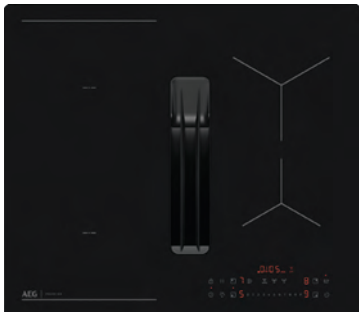

AEG induktiotasoliesituulettimet

Induktiotasoliesituulettin 68cm. Huoneilmaan palauttava, Silta-toiminto: Vasemman puolen alueille, Hob²Hood, Energialuokka: A+. Kapasiteetti (min/max/int.): 270/550/650 m³/h, Äänitasa (min/max/int.): 50/66/69 dB(A), Ajastin, Pause-toiminto, Booster, Lapsilukko, Breeze, Powermanagement, Suodatin: Erilliset rasva- ja aktiivihiilisuodattimet (vakiovaruste). Statement kehys. Asennus: Asennusaukon päälle. Asennusmitat (LxSxK)(mm): 680x490x197

SER sis ALV 25,5% 2,54 €

Vehkapuu hinta sis. SER & ALV 25,5% 2146 €

Kärkikampanjahinta 1796 €

AEG | PREMIER