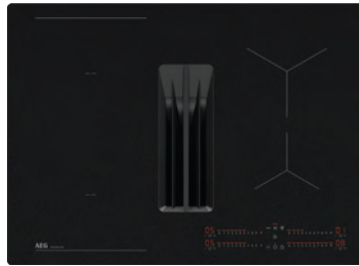

AEG induktiotasoliesituulettimet

Induktiotasoliesituulettin 80 cm, SaphirMatt® SE, Kapasiteetti (min/max/int.): 270/550/650 m³/h, Äänitasa (min/max/int.): 50/66/69 dB(A), Energialuokka: A+, 3-tasoinen jälkilämmön ilmaisin|Merkkiääni|Auto (extractor), PowerBooster-toiminto, Silta-toiminto vasemman puoleisille alueille, Lapsilukko, Suodattimen puhdistustarpeen ilmaisi, Merkkiäänen poiskytkentä, Ajastin, Kehys: Kehyksetön, Asennus: Huullosasennus tai asennusaukon päälle, Asennusmitat (LxSxK)(mm): 750 - 780x490x225 Hiilisuodatin: MCFP101ST.

SER sis ALV 25,5% 2,54 €

Vehkapuu hinta sis. SER & ALV 25,5% 2184 €

Kärkikampanjahinta 1796 €

AEG