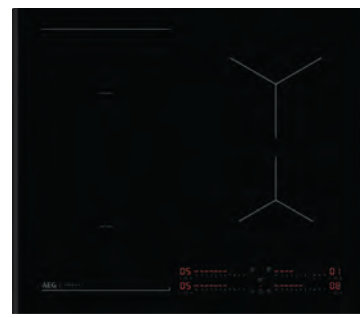

SER sis ALV 25,5% 1,02 €  
**Vehkapuu hinta sis. SER & ALV 25,5% 769 €**  
**Kärkikampanjahinta 521 €**

AEG

P1700S60

949598472

**AEG keittotasot - SaphirMatt**

60 cm SenseBoil induktiotaso, SaphirMatt®, Active Touch -liukuhipaisukytkimet, 3-tasoinen jälkilämmön ilmaisin, Merkkiääni, PowerBooster-toiminto, Lapsilukko, Eko-ajastin, Powermanagement, Lämpömuisti, Hob²Hood, Keittoalueille omat ajastimet, Toimintolukitus, Silta-toiminto vasemman puoleisille alueille, Hälytysajastin, Stop+Go -toiminto, SenseCook Boil, Merkkiäänen poiskytkentä, Kehys: Kehyksetön, Huullosasennus tai asennusaukon päälle, Asennusmitat: 44x560x490

SER sis ALV 25,5% 2,54 €

**Vehkapuu hinta sis. SER & ALV 25,5% 1069 €****Kärkikampanjahinta 907 €**

AEG

NIO64B00IT

949598608

**AEG keittotasot - SaphirMatt SE**

60 cm SaphirMatt SE naarmunkestävämpi induktiotaso. Windmill-alueet, Hob²Hood, Booster-toiminto. SlideTouch. Ajastin, Eko-ajastin, Stop& Go -toiminto, Autom. virrankatkaisu, Lapsilukko, Toimintojen lukitus, Silta-toiminto vasemmalla puolella. Kehys: Kehyksetön. Asennus: Asennusaukon päälle. 1-vaihekaapeli. Asennusmitat (LxSxK)(mm): 560x490x44

SER sis ALV 25,5% 2,54 €

**Vehkapuu hinta sis. SER & ALV 25,5% 936 €****Kärkikampanjahinta 766 €**

AEG | PREMIER

NII64B10AB

949598025

**AEG keittotasot - SenseBoil**

60 cm SenseBoil-induktio- taso. Active Slider touch, Windmill-alueet, Silta-toiminto vasemmalla puolella, Hob²Hood, Booster, Ajastin, Kuluneen ajan näyttö, Eko-ajastin, Lapsilukko, Toimintojen lukitus. Kehys: Statement -kehys. Asennus: Asennusaukon päälle. Asennusmitat (LxSxK)(mm): 560x490x44. 2-vaihekaapeli.