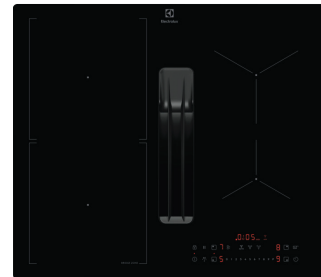

EX60KBTC 949599567

Electrolux induktiotasoliesituulettimet

Induktiotasoliesituuletin 60 cm, Kapasiteetti (min/max/int): 250/520/630 m³/h, Äänitaso (min/max/int): 50/66/69 dB(A), Energialuokka: A+, 3-tasoinen jälkilämmön ilmaisin, Merkkiääni, Auto (extractor), Breeze, PowerBooster-toiminto, Lapsilukko, Suodattimen puhdistustarpeen ilmaisi, Powermanagement, Heat Assist, Toimintolukitus, Silta-toiminto vasemman puoleisille alueille, Hälytysajastin, Stop+Go -toiminto, Precise Heat, Merkkiäänen poiskyntä, Ajastin, Kehys: Kehyksetön, Asennus: Huullosasennus tai asennusaukon päälle, Asennusmitat (LxSxK)(mm): 560x490x225 Hiilisuoatatin: MCFP101ST

SER sis ALV 25,5% 2,54 €

Vehkapuu hinta sis. ALV 25,5% **1755 €**

Kärkikampanjahinta **1617 €**