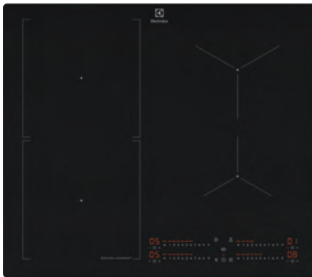

EH60KB6BSC

949599482

**Electrolux keittotasot
- SaphirMatt**

60 cm SenseBoil / 700-induktiotaso,
SaphirMatt®, Active Touch
-liukuhipaisukytkimet, 3-tasoinen
jälkilämmön ilmainen, Merkkiääni,
PowerBooster-toiminto, Lapsilukko, Eko-
ajastin, Powermanagement, Lämpömuisti,
Hob²Hood, Keittoalueille omat ajastimet,
Toimintolukitus, Silta-toiminto vasemman
puoleisille alueille, Hälytysajastin, Stop+Go
-toiminto, SenseCook Boil, Merkkiäänen
poiskytkentä, Kehys: Kehyksetön,
Huullosasennus tai asennusaukon
päälle, Asennusmitat: 44x560x490

SER sis ALV 25,5%

2,54 €

Vehkapuu hinta sis. SER & ALV 25,5% 1022 €