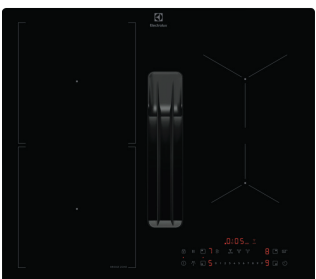

EX60KBTC

949599567

Electrolux induktiotasoliesituulettimet

Induktiotasoliesituulettin 60 cm, Kapasiteetti (min/max/int): 250/520/630 m³/h, Äänitaso (min/max/int): 50/66/69 dB(A), Energialuokka: A+, 3-tasoinen jälkilämmön ilmainen, MerkkiäänilAuto (extractor), Breeze, PowerBooster-toiminto, Lapsilukko, Suodattimen puhdistustarpeen ilmainen, Powermanagement, Heat Assist, Toimintolukitus, Silta-toiminto vasemman puoleisille alueille, Hälytysajastin, Stop+Go -toiminto, Precise Heat, Merkkiäänän poiskytkentä, Ajastin, Kehys: Kehyksetön, Asennus: Huullosasennus tai asennusaukon päälle, Asennusmitat (LxSxK)(mm): 560x490x225 Hiilisuoatatin: MCFP101ST

SER sis ALV 25,5%

2,54 €

Vehkapuu hinta sis. ALV 25,5%

1755 €

Kärkikampanjahinta

1617 €