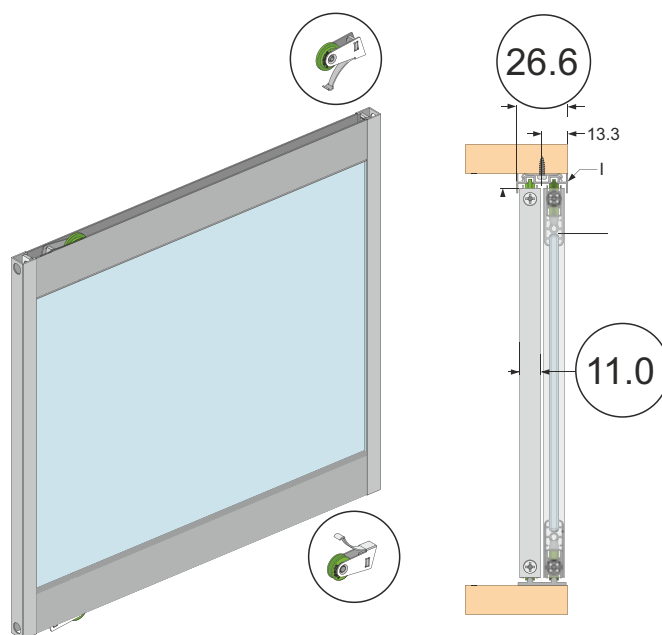

MINIROLLER lasi- ja peiliovet

Miniroller liukuovet vievät tilaa syvyydessä todella vähän.

Oven paksuus on vain 11mm ja tilaa ovipari vie syvyydessä vajaan 27mm. Ovilimitys on vain 11 millimetriä joten ovi avattaessa tila on käytössä lähes maksimissaan. Kaikissa oven pyörissä on hypynestimet joten ne pysyvät hyvin paikoillaan. Oven säätövara on +/-2mm.

Liukuovet eivät ole jaettavissa jakolistoin vaan pintamateriaali on aina koko ovenssa sama.

Aukon maks K700mm, oven maks leveys	400	670	1020
kirkas peili	101	129	163
harmaa ja pronssi peili	107	141	181
musta ja harmaa sekä puhdas valkea lasi	113	150	194
Kiiltäväpinnaiset värilliset lasit	117	156	202
Satiinipinnaiset värilliset lasit	126	172	228
Aukon maks K1000mm, oven maks leveys	400	670	1020
kirkas peili	115	149	188
harmaa ja pronssi peili	127	167	213
musta ja harmaa sekä puhdas valkea lasi	135	178	232
Kiiltäväpinnaiset värilliset lasit	141	186	242
Satiinipinnaiset värilliset lasit	152	207	278
Aukon maks K1400mm, oven maks leveys	400	670	1020
kirkas peili	126	165	210
harmaa ja pronssi peili	141	189	246
musta ja harmaa sekä puhdas valkea lasi	151	206	273
Kiiltäväpinnaiset värilliset lasit	158	217	288
Satiinipinnaiset värilliset lasit	178	251	341
Aukon maks K2100mm, oven maks leveys	400	670	
kirkas peili	145	194	
harmaa ja pronssi peili	167	230	
musta ja harmaa sekä puhdas valkea lasi	182	256	
Kiiltäväpinnaiset värilliset lasit	191	307	
Satiinipinnaiset värilliset lasit	222	322