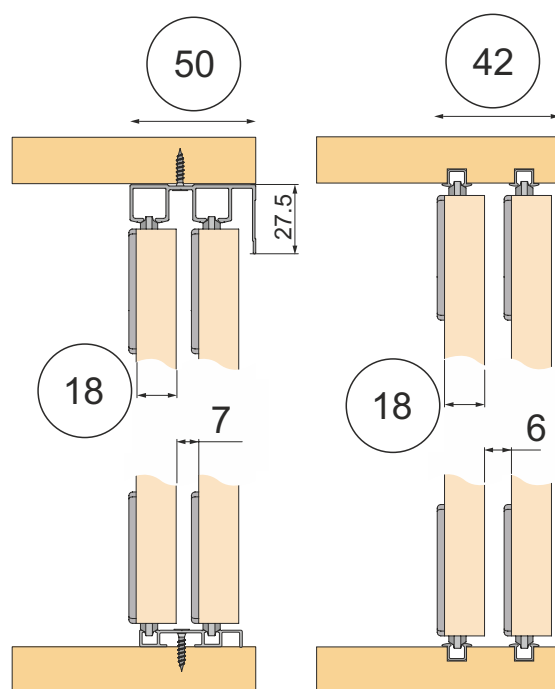

LIUKUVASTI MILLIN VÄLEIN

MINIROLLER

Liukuovet pieniin tiloihin

Hinnasto 1.5.2026 sis alv

MINIROLLER lasi- ja peiliovet

Miniroller liukuovet vievät tilaa syvyydessä todella vähän.

Oven paksuus on vain 11mm ja tilaa ovipari vie syvyydessä vajaan 27mm. Ovilimitys on vain 11 millimetriä joten ovi avattaessa tila on käytössä lähes maksimissaan. Kaikissa oven pyörissä on hypynestimet joten ne pysyvät hyvin paikoillaan. Oven säätövara on +/-2mm.

MINIROLLER levyovet

Miniroller liukuovet vievät tilaa syvyydessä todella vähän.

Oven paksuus on vain 18mm ja tilaa ovipari vie syvyydessä pintaan asennettavilla liukukiskoilla 50mm ja upotettavilla liukukiskoilla 42mm. Ovilimitys on vain 6mm.

Kaikissa oven pyörissä on hypynestimet joten ne pysyvät hyvin paikoillaan. Oven säätövara on +/-2mm.

Liukuovet eivät ole jaettavissa jakolistoin vaan pintamateriaali on aina koko ovesa sama.

Aukon maks K700mm, oven maks leveys	400	670	1020
valkea levy	98	127	149
värilliset levyt	104	135	163
Aukon maks K1000mm, oven maks leveys	400	670	850
valkea levy	101	128	153
värilliset levyt	107	139	168
Aukon maks K1400mm, oven maks leveys	400	670	850
valkea levy	107	137	164
värilliset levyt	118	153	184
Aukon maks K2100mm, oven maks leveys	400	670	850
valkea levy	117	150	181
värilliset levyt	142	174	212
Aukon maks K2800mm, oven maks leveys	400	670	850
valkea levy		163	194
värilliset levyt		195	234