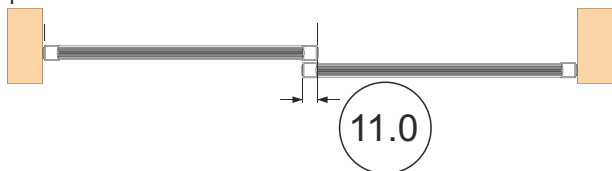

LIUKUVASTI MILLIN VÄLEIN

MINIROLLER

Liukuovet pieniin tiloihin

Hinnasto 1.5.2026 sis alv

MINIROLLER lasi- ja peiliovet

Miniroller liukuovet vievät tilaa syvyydessä todella vähän.

Oven paksuus on vain 11mm ja tilaa ovipari vie syvyydessä vajaan 27mm. Ovilimitys on vain 11 millimetriä joten ovi avattaessa tila on käytössä lähes maksimissaan. Kaikissa oven pyörissä on hypynestimet joten ne pysyvät hyvin paikoillaan. Oven säätövara on +/-2mm.

Liukuovet eivät ole jaettavissa jakolistoin vaan pintamateriaali on aina koko ovenssa sama.

Aukon maks K700mm, oven maks leveys	400	670	1020
kirkas peili	101	129	163
harmaa ja pronssi peili	107	141	181
musta ja harmaa sekä puhdas valkea lasi	113	150	194
Kiiltäväpinnaiset värilliset lasit	117	156	202
Satiinipinnaiset värilliset lasit	126	172	228
Aukon maks K1000mm, oven maks leveys	400	670	1020
kirkas peili	115	149	188
harmaa ja pronssi peili	127	167	213
musta ja harmaa sekä puhdas valkea lasi	135	178	232
Kiiltäväpinnaiset värilliset lasit	141	186	242
Satiinipinnaiset värilliset lasit	152	207	278
Aukon maks K1400mm, oven maks leveys	400	670	1020
kirkas peili	126	165	210
harmaa ja pronssi peili	141	189	246
musta ja harmaa sekä puhdas valkea lasi	151	206	273
Kiiltäväpinnaiset värilliset lasit	158	217	288
Satiinipinnaiset värilliset lasit	178	251	341
Aukon maks K2100mm, oven maks leveys	400	670	
kirkas peili	145	194	
harmaa ja pronssi peili	167	230	
musta ja harmaa sekä puhdas valkea lasi	182	256	
Kiiltäväpinnaiset värilliset lasit	191	307	
Satiinipinnaiset värilliset lasit	222	322	

MINIROLLER levyovet

Miniroller liukuovet vievät tilaa syvyydessä todella vähän.

Oven paksuus on vain 18mm ja tilaa ovipari vie syvyydessä pintaan asennettavilla liukukiskoilla 50mm ja upotettavilla liukukiskoilla 42mm. Ovilimitys on vain 6mm.