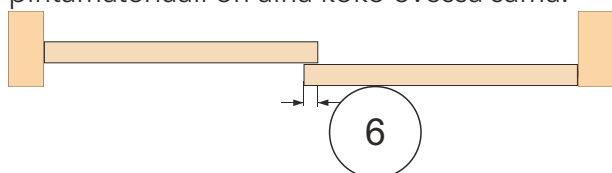

MINIROLLER levyovet

Miniroller liukuovet vievät tilaa syvyydessä todella vähän.

Oven paksuus on vain 18mm ja tilaa ovipari vie syvyydessä pintaan asennettavilla liukukiskoilla 50mm ja upotettavilla liukukiskoilla 42mm. Ovilimitys on vain 6mm.

Kaikissa oven pyörissä on hypynestimet joten ne pysyvät hyvin paikoillaan. Oven säätövara on +/-2mm.

Liukuovet eivät ole jaettavissa jakolistoin vaan pintamateriaali on aina koko ovesa sama.